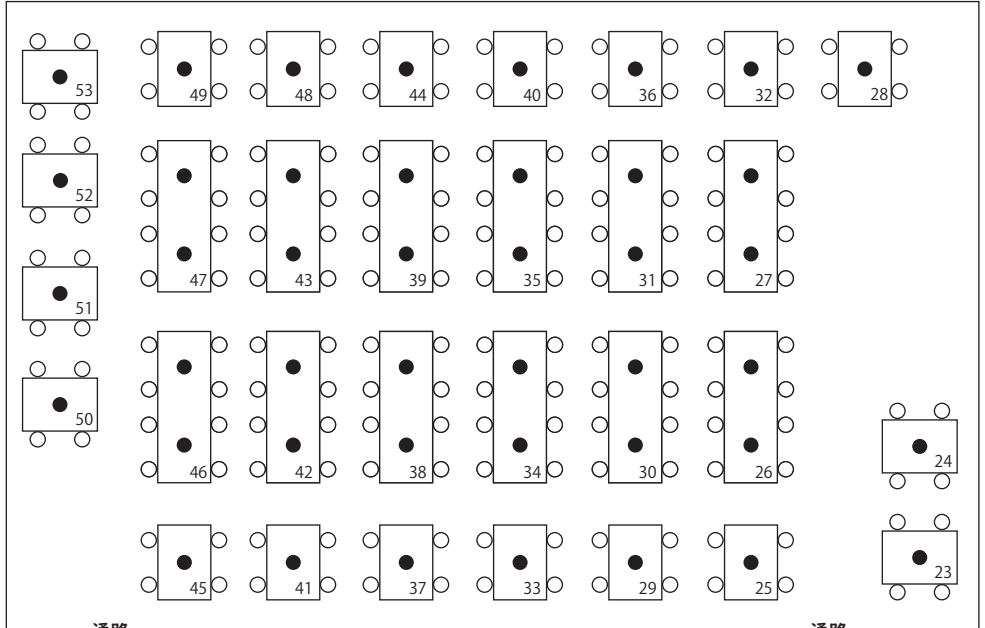

ハーメイドグリル

椅子は全てベンチタイプとなります。ガスコードがありますのでテーブルの移動はできません。

通路

通路