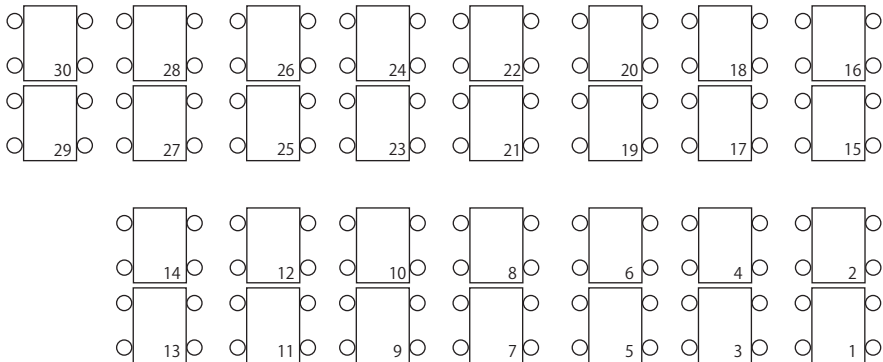

↑みのりの丘側

講師

出入口

体験教室 100名用座席

クラフト体験教室（体験 50 名用）